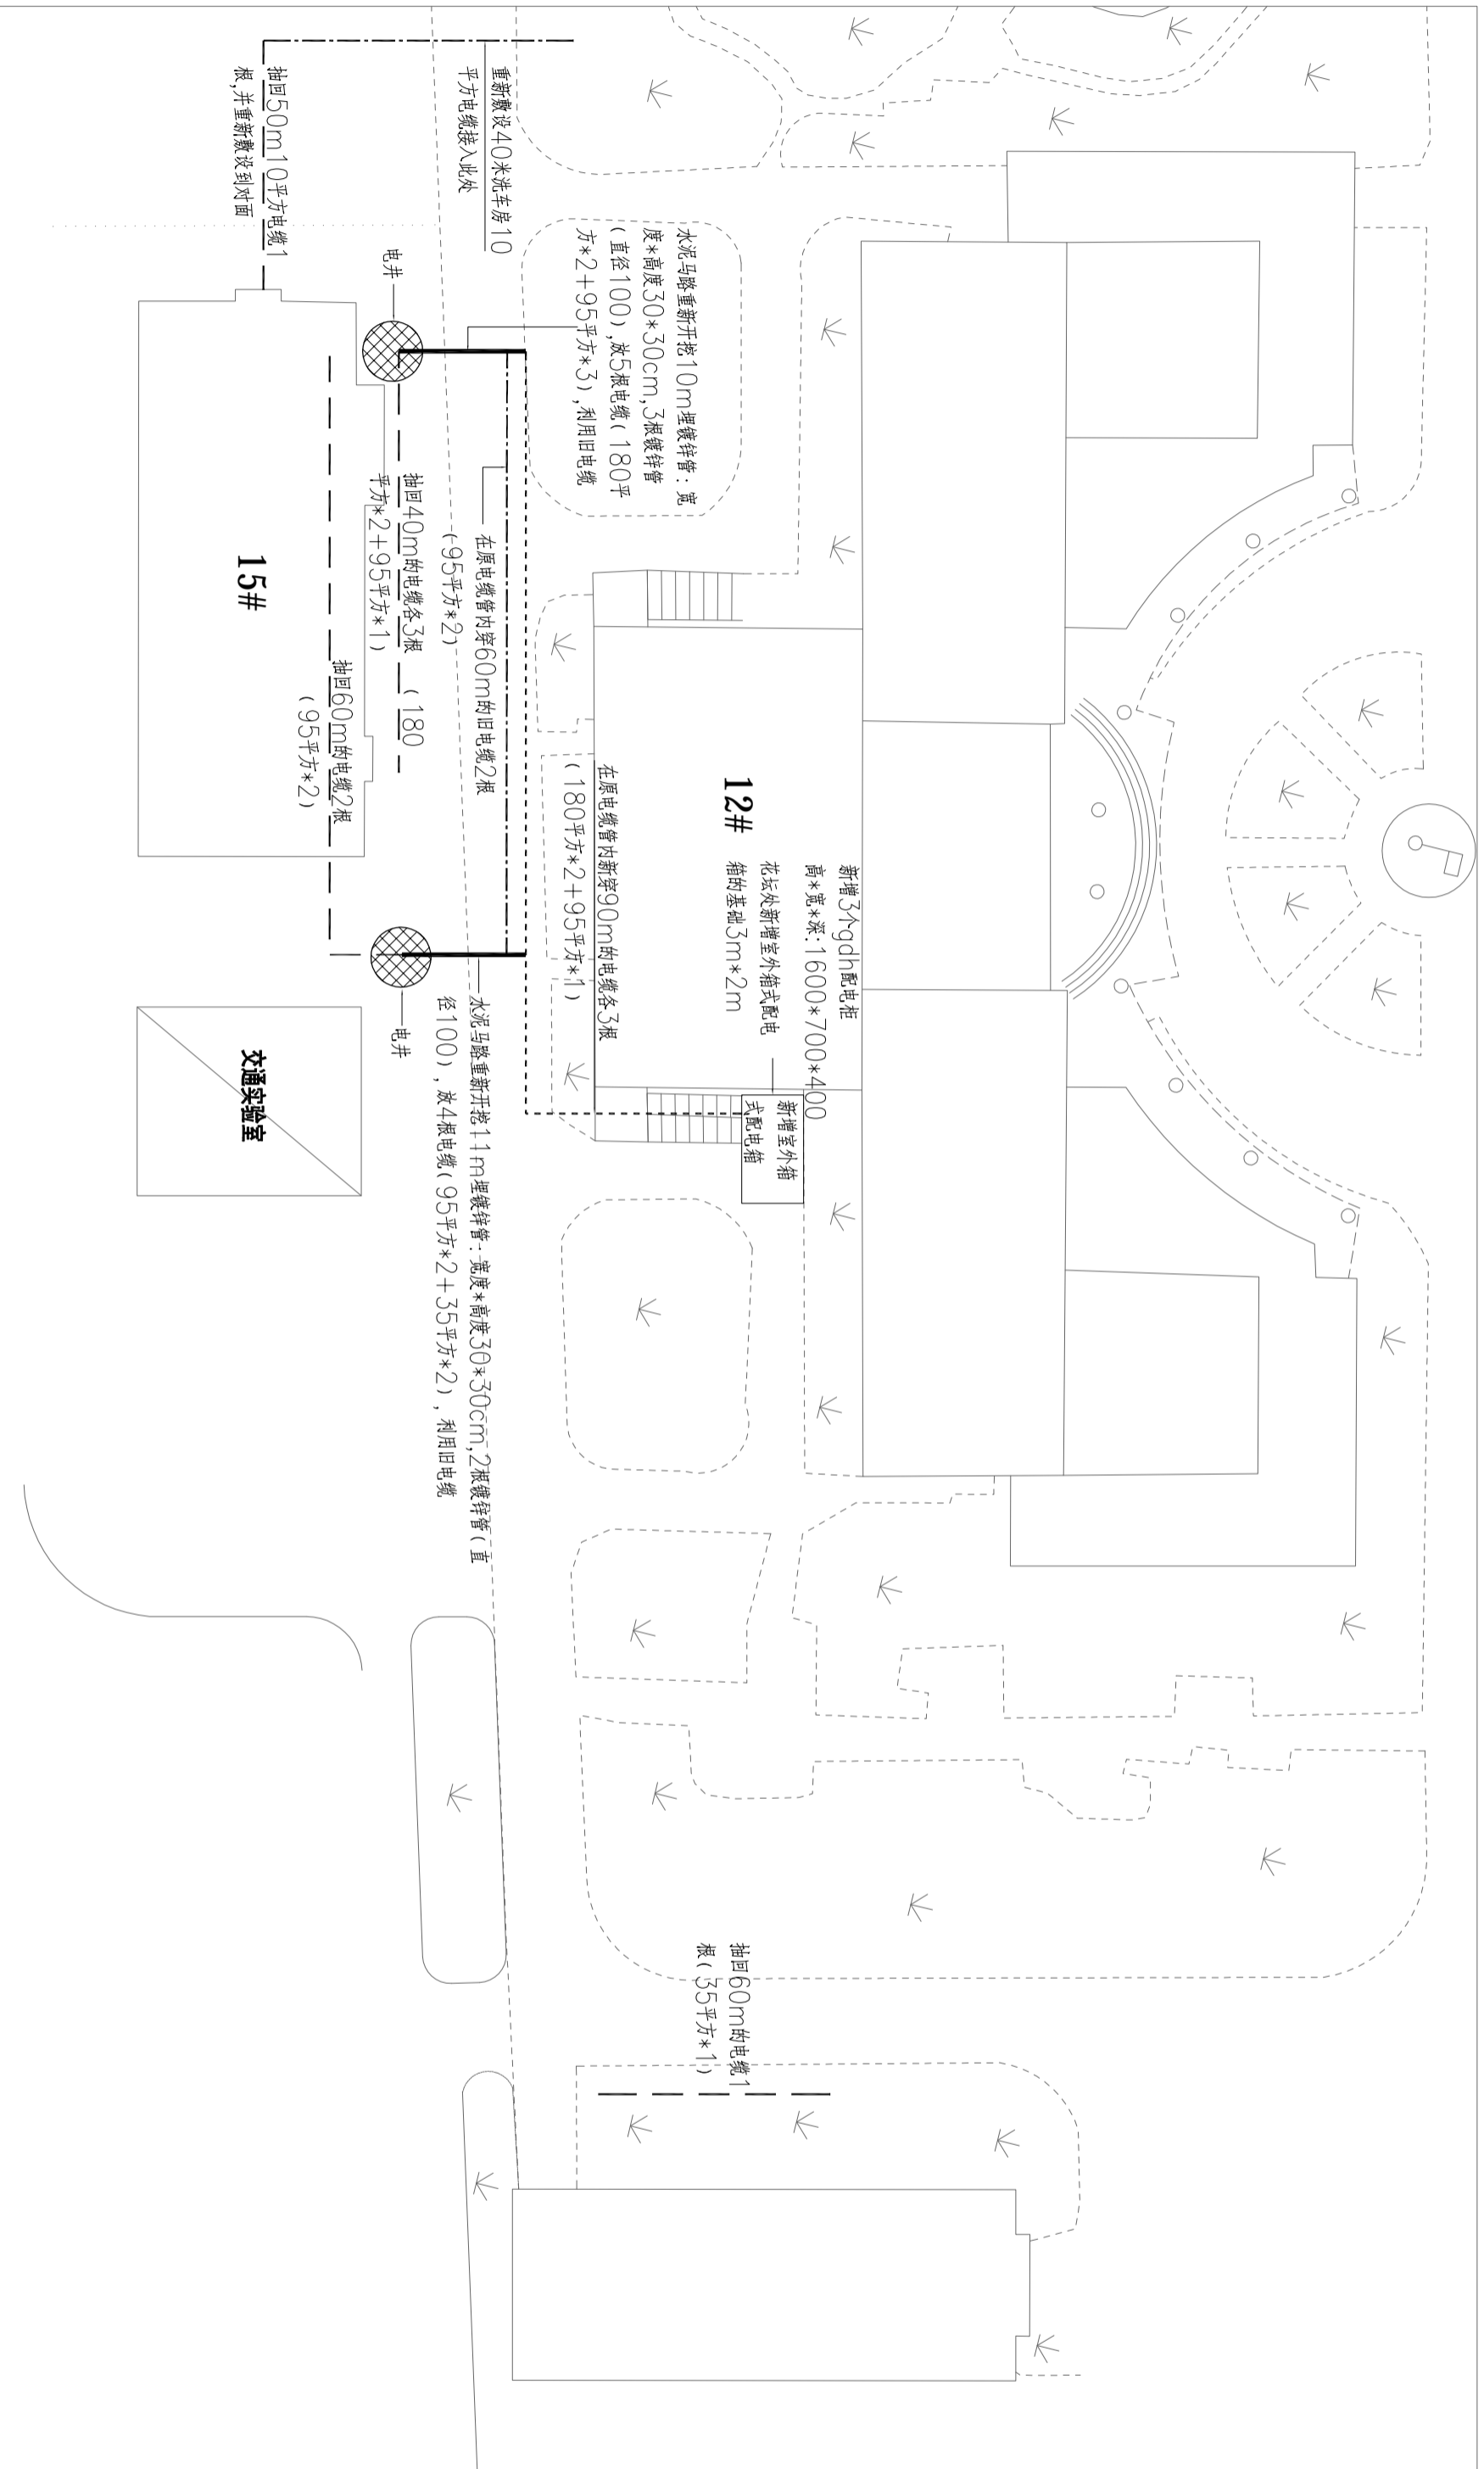

审定 APPROVED FOR ISSUE BY	宿国锋	宿国锋
审核 CHECKING FOR ISSUE BY	朱伟斌	朱伟斌
项目负责人 PROJECT DIRECTOR	朱伟斌	朱伟斌
专业负责 DISCIPLINE RESPONSIBLE BY	马超	马超
校对 CHECKED BY	李亚伟	李亚伟
设计 DESIGNED BY	李亚伟	李亚伟
制图 DRAWN BY	李亚伟	李亚伟

子项名称 SUBITEM	
图名 DRAWING TITLE	电缆移位平面布置图

工程编号 JOB NO.	GH-L19030-06
日期 DATE	2020.03
阶段 STATUS	施工图
版本 VERSION NO.	第一版
比例 SCALE	-
专业 DISCIPLINE	装饰
图别/图号 DRAWING NO.	